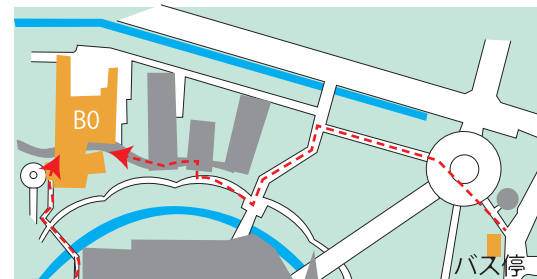

# 環境政策・計画学科ってどんなところ？

琵琶湖のほとりでワークショップ、ちょっと変わった模擬授業を受けてみたり、在学生とお話したり…いろんな魅力が詰まったこの学科、ぜひ体験してみてください！

問題が決まっていれば、答えだって決まってくる。  
ワンクリックで、すぐに答えが見つかるかも知れない。

でも、そんな学びって楽しい？

2024年 7月 20,21日 (土、日)

受付時間 / 9:00~16:00

場所 / B0 棟 環境科学部学生ホール