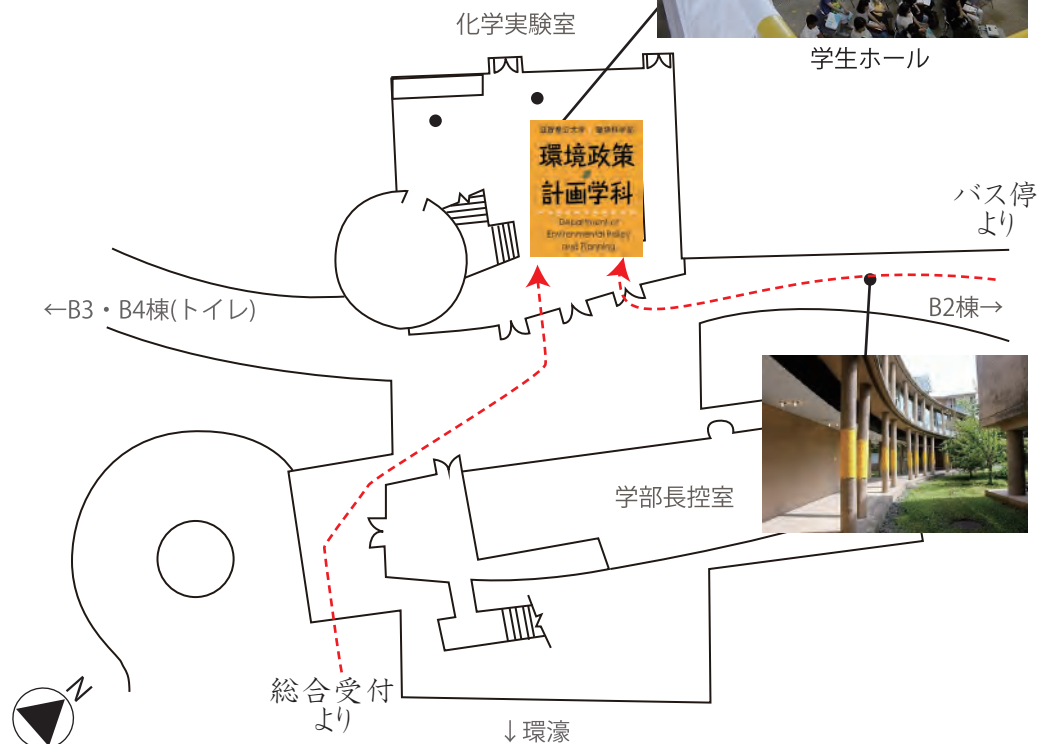

### 6 ワークショップ

6 コミュニケーションをデザインする！

～ファシリテーター体験～

初対面の人が出会うとき、  
なんだか緊張しますよね？  
そんな緊張をほぐす手法を  
体験してみましょう。

21日(日) 11:30-12:50

集合場所はすべて  
B0棟1階 学生ホールです！

## 案内 MAP

B0棟 環境科学部学生ホール

”問題”を探せ。  
”答え”を探すな。